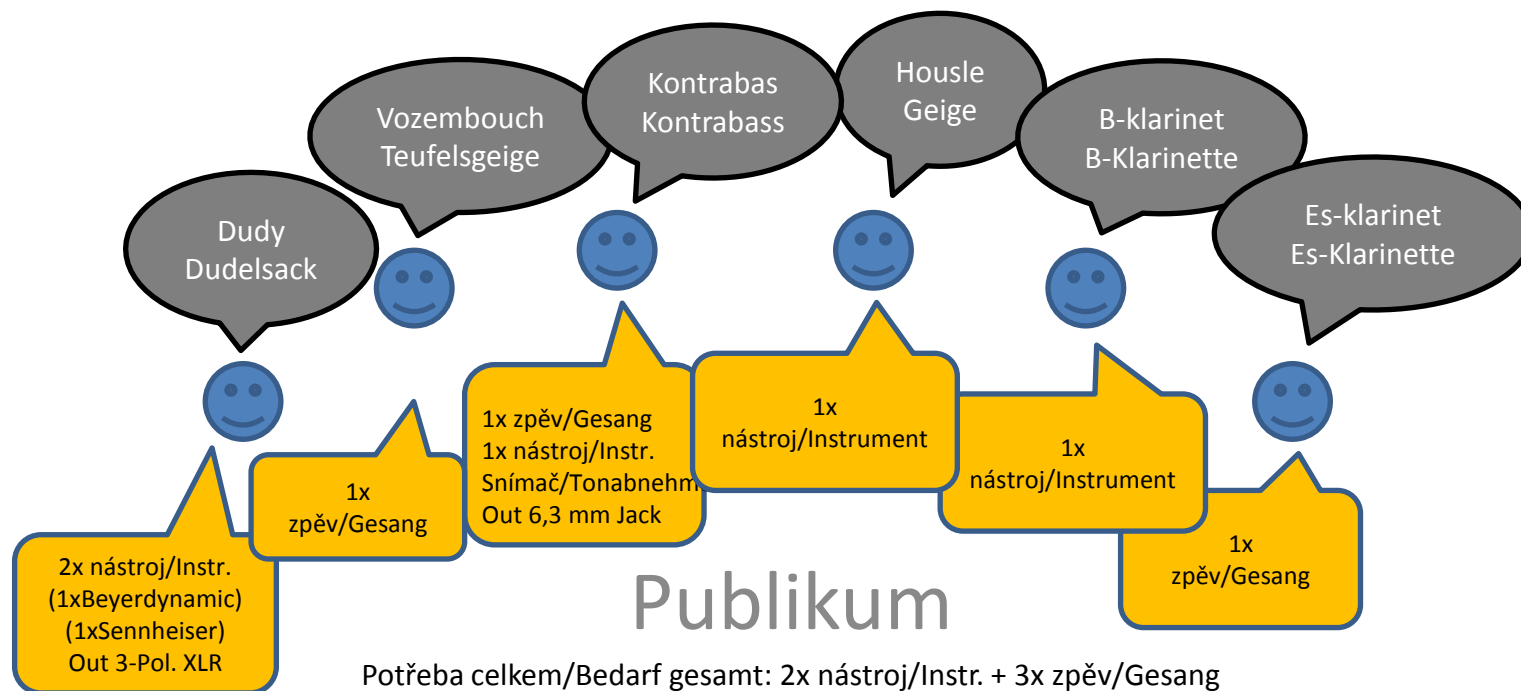

# Stage plan

## Ledecká dudácká muzika Dudelsack-Kapelle aus Ledce

Potřeba celkem/Bedarf gesamt: 2x nástroj/Instr. + 3x zpěv/Gesang

Vlastní/eigene: dudy/Dudelsack - 1x klip Beyerdynamic Opus und 1x klip Sennheisser (3-Pol. XLR)

Kontrabas/Kontrabass - Shadow SH965 NFX-B Double Bass (6,3 mm Jack)

Libor Valečka, Hornická 1635, 34701 Tachov, mobil: 602 466 237, internet: [www.dudaci.cz](http://www.dudaci.cz)